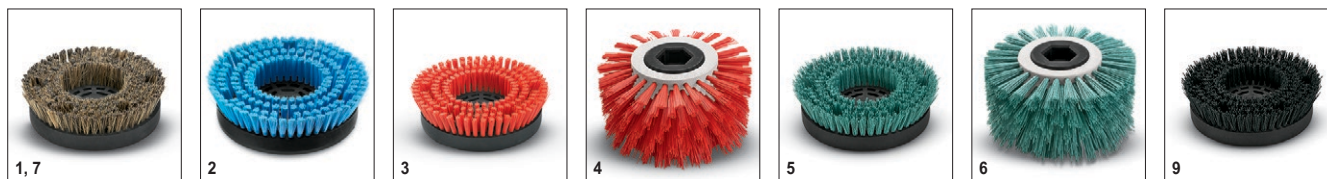

BD 17/5 C 1.737-105.0

		Numar de comanda		Diametru de lucru		Cantitate		
Perii disc BD								
Perie de polizare, moale, 170 mm	1	6.994-114.0		170 mm		1 Pieses		Perie pentru polizat, moale, din fibre naturale din plante, 170 mm ☐
Perie samponare, 170 mm	2	6.994-115.0		170 mm		1 Pieses		Perie pentru samponare pentru covor, albastru, 170 mm ☐
Perie disc, medie, 170 mm	3	6.994-112.0		170 mm		1 Pieses		mijlocie, dura, rosie, 170 mm (inainte alb) ☐
Perie cotita, medie, 170 mm	4	6.994-127.0		170 mm		1 Pieses		Perie pentru colturi, mijlocie, dura, rosie, 170 mm (inainte alb) ☐
Perie disc, dura, 170 mm	5	6.994-113.0		170 mm		1 Pieses		dur, GRIT, negru, 170 mm (inainte gri) ☐
Perie cotita, dura, 170 mm	6	6.994-128.0		170 mm		1 Pieses		Perie pentru colturi, dura, neagra, 170 mm (inainte gri) ☐
Perie disc, moale, 200 mm	7	6.994-118.0		200 mm		1 Pieses		moale, din natürlichen fibre din plante, 200 mm ☐
Perie disc, medie, 200 mm	8	6.994-116.0		200 mm		1 Pieses		mijlociu, dur, rosu, 200 mm (inainte alb) ☐
Perie disc, dura, 200 mm	9	6.994-117.0		200 mm		1 Pieses		dur, GRIT, negru, 200 mm (inainte gri) ☐

☐