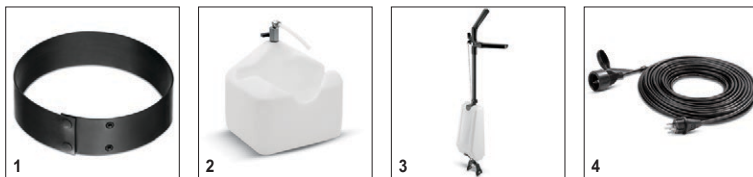

BD 17/5 C 1.737-105.0

		Numar de comanda	Lungime		Cantitate		
Altele							
Protectie impotriva stropirii	1	6.994-129.0			1 Pieces		☐
Rezervor apa curata 3,5 l	2	6.994-130.0			1 Pieces		☐
Rezervor apa curata 5 l cu bara de directie	3	6.994-131.0			1 Pieces		☐
Cablu prelungire	4	6.647-022.0	20 m		1 Pieces	Cablu de prelungire, 20 m, 3x1,5 mm². Cu stift de impamantare rezistent la imprecare, eliberare a tensiunii si manson anti-inceoierie.	☐

☐